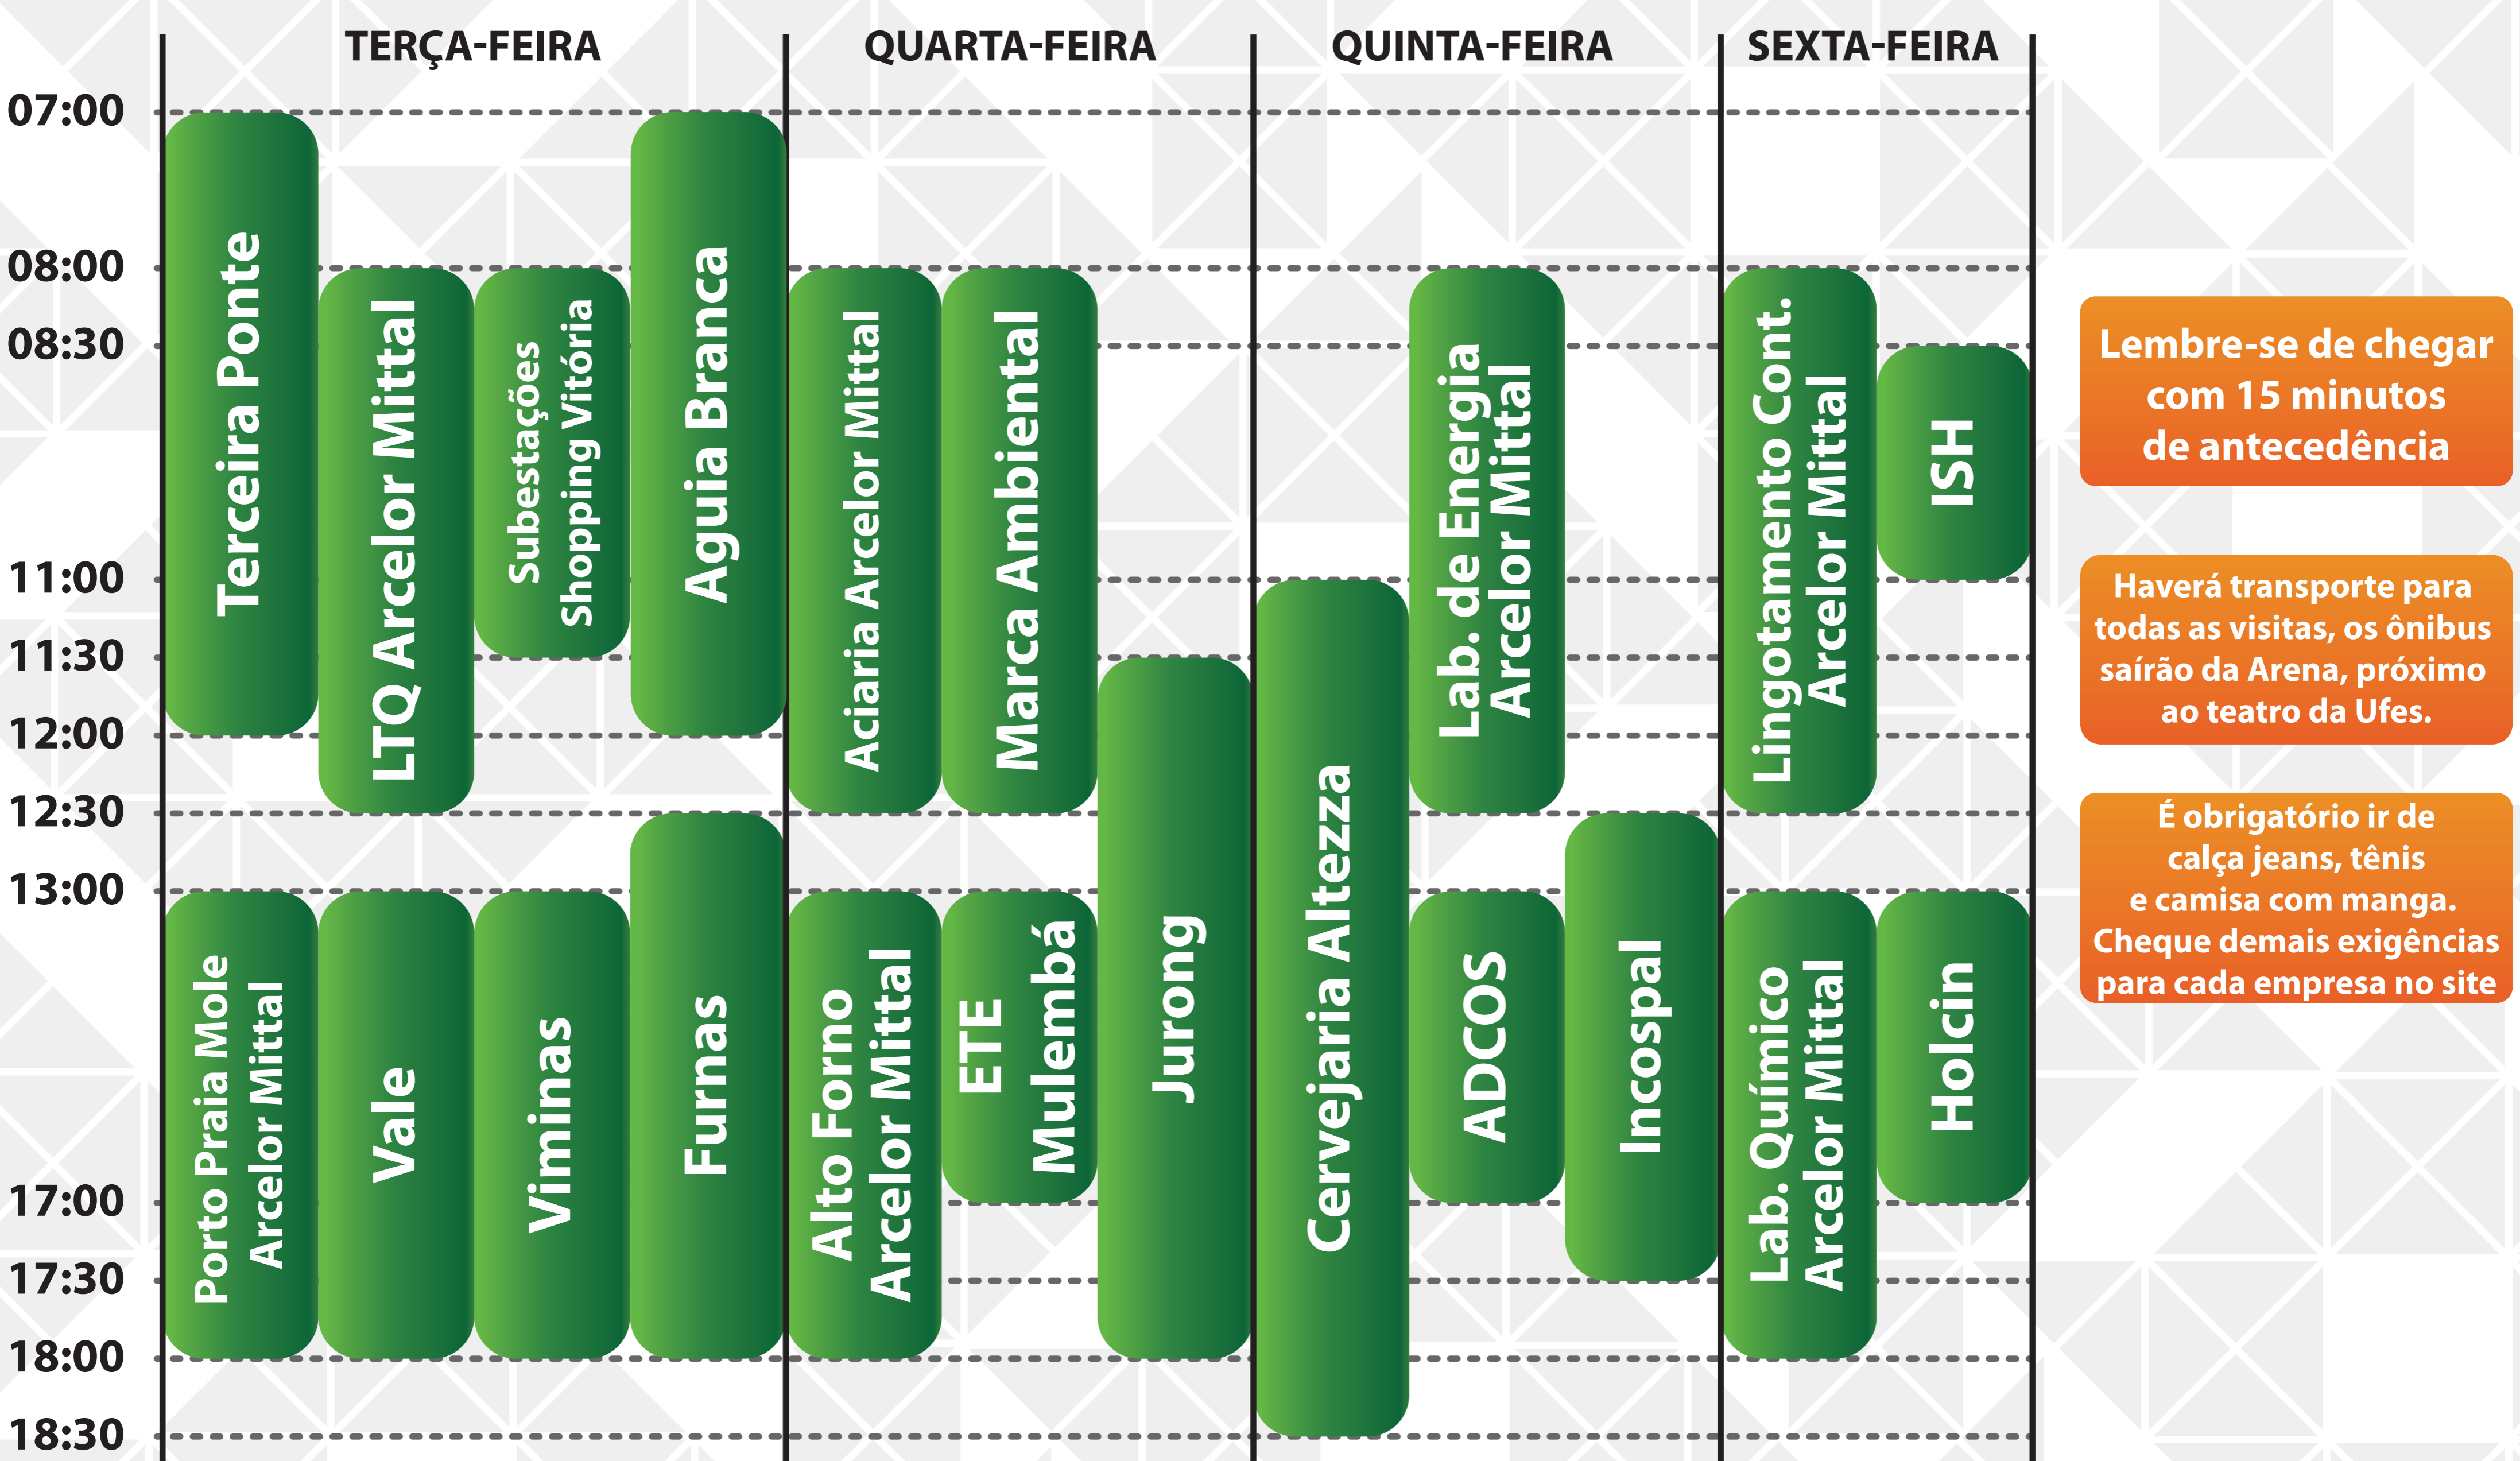

PALESTRAS

HORÁRIOS E LOCAIS SUJEITOS À ALTERAÇÃO

MINICURSOS

VISITAS TECNICAS

ATIVIDADES DA ARENA