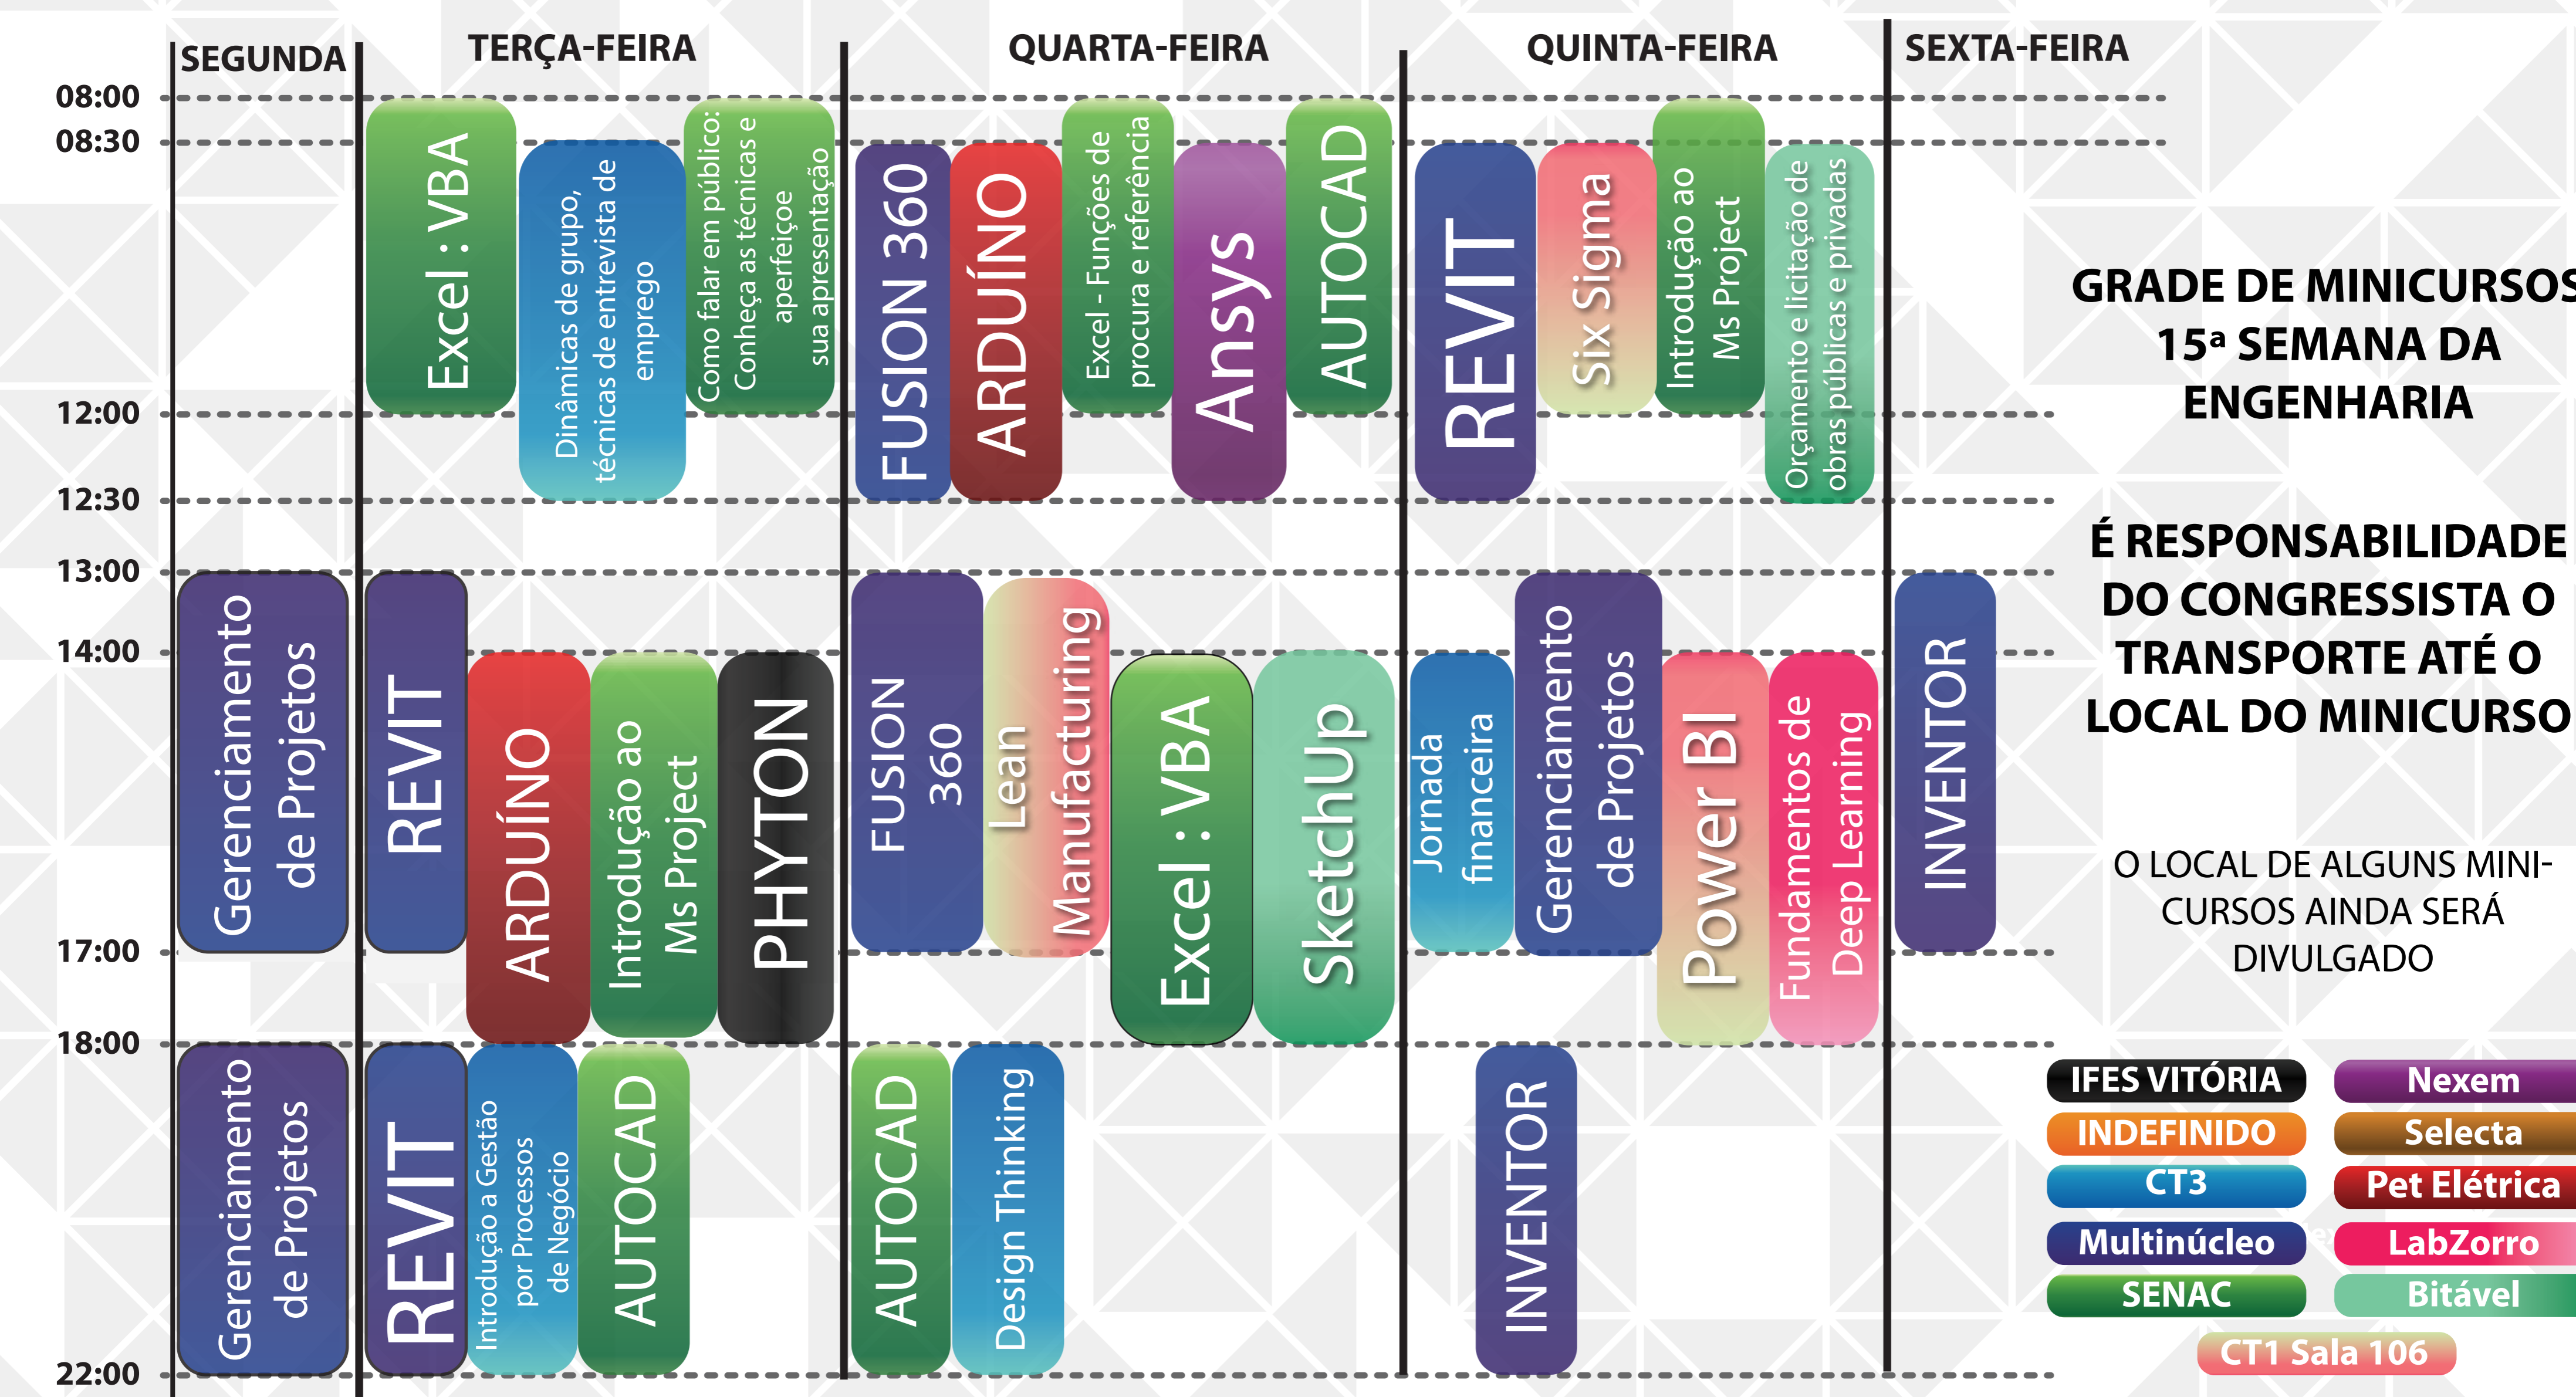

PALESTRAS

HORÁRIOS E LOCAIS SUJEITOS À ALTERAÇÃO

MINICURSOS

VISITAS TECNICAS

ATIVIDADES DA ARENA